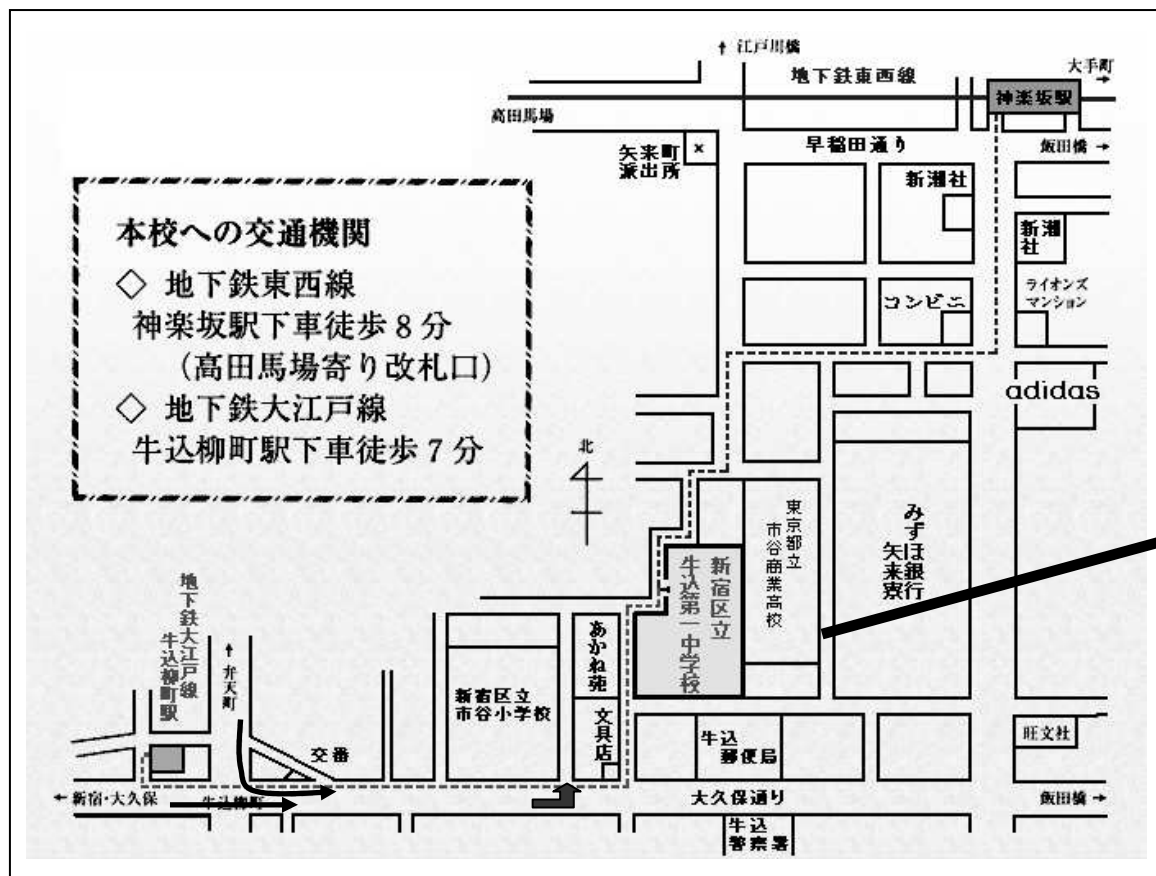

バザー用品の搬入場所(牛込1中正門)の注意

10月31日(土) 15時~16時 ★各父母会の旗・ビブスも忘れずに!!

道が狭いため、車で来られる方は、以下の道順で来てください。注意をお願いします。宅配便の2トントラックも入れる道です。

必ず牛込柳町(外苑東通りと大久保通りの交差点)を通り、大久保通りから左折して入ってください。牛込柳町交差点は両方向右折禁止です。早稲田鶴巻町方面から左折するか、若松町方面から直進して交差点を通過してください。

牛込柳町から上り坂になり、やや右にカーブします。平らになったところに一つ目の信号があります。

「市谷小学校前」信号で、信号手前左側は市谷小学校です。

市谷小学校にそって一方通行を左折、約150メートル先一つ目の狭い四つ角を右折、

次のT字路(右折のみできる)の先、突き当りが、牛込第一中学校の正門です。突き当りまで入ってください。

出るときは、T字路を右折すると次の信号が大久保通りです。 *迷ったら、事務局次長三島へ電話を 携帯 090-6494-5807

拡大図(車での搬入経路)